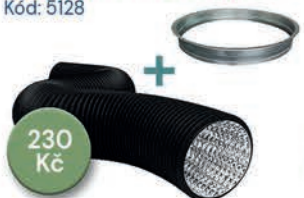

55 Kč

Mimořádná nabídka

SET: Ventilační potrubí
Ø315mm (10 m) + Příruba
Kód: 5128

230 Kč

Ventilační potrubí
Kód: 3573, 3577
Ø 160 mm Ø 250 mm
Ø 200 mm Ø 315 mm

200 Kč

Sadbové květináč
Ø 10 cm
Ø 12 cm,
Ø 14 cm