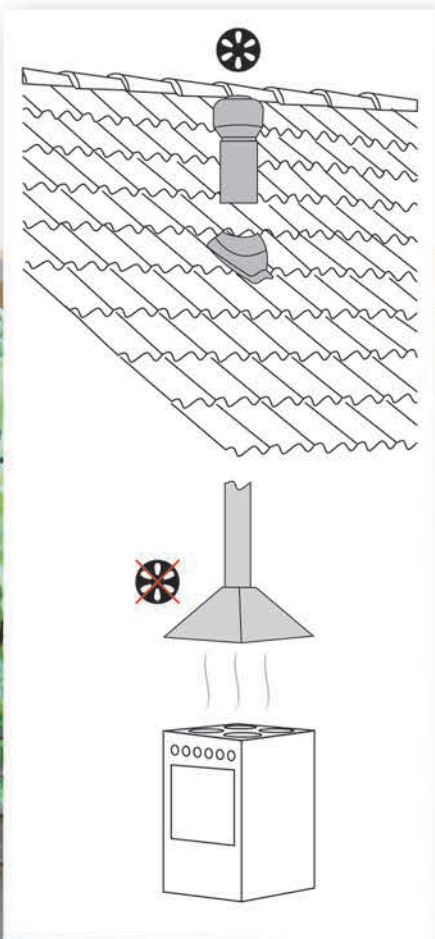

# KUCHYNĚ S VENTILACÍ VILPE<sup>®</sup> JE OÁZOU KLIDU

SYSTÉM TICHÉ KUCHYNĚ VILPE<sup>®</sup> JE ZALOŽEN  
NA BEZMOTOROVÉM KUCHYŇSKÉM ODSAVAČI PAR  
V KOMBINACI SE STŘEŠNÍM VENTILÁTOREM VILPE<sup>®</sup>.