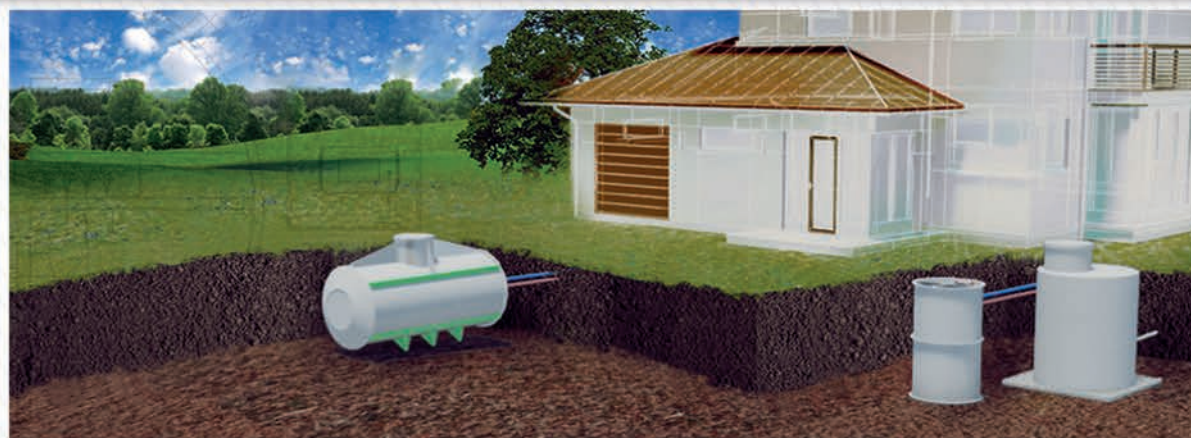

www.ELPLASTHK-TRUTNOV.cz

NÁDRŽE NA DEŠŤOVOU VODU | ČERPAČÍ STANICE | SEPTIKY
 | JÍMKY, NÁDRŽE | VLOŽKY STARÝCH SEPTIKŮ A JÍMEK | ŠACHTA
 VRTU STUDNÍ | VODOMĚRNÉ ŠACHTY | KANALIZAČNÍ ŠACHTY
 | ZEMNÍ FILTRY | BIOLOGICKÝ FILTR | ODLUČOVAČE ROPNÝCH
 LÁTEK | ODLUČOVAČE TUKŮ | ROZVADĚČOVÉ SKŘÍNĚ |
 NEOSAZENÉ ROZVADĚČOVÉ SKŘÍNĚ | ZAHRADNÍ JEZÍRKA