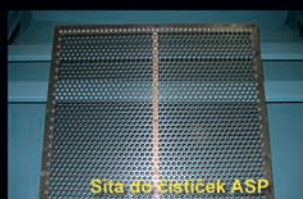

Posklizňová linka

Řetězové dopravníky

Síta do čističek PETKUS

Síta do čističek ASP

VÝROBA ŠNEKŮ A ŠNEKOVÝCH SEGMENTŮ

až do průměru 630 mm a tloušťky plechu 12 mm.

Materiál: černý plech, nerez, HARDOX

Vhodné pro opravu šneků, pro kombajny, míchací krmné vozy, šnekové dopravníky a pod., také i pro výrobu kompletních šneků a šnekových dopravníků.