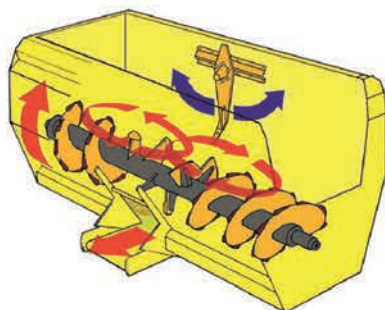

## ŠPIČKOVÉ SAMOJÍZDNÉ KRMNÉ VOZY DO KAŽDÉ STÁJE OD FIRMY MAGRIX

KOMPAKTNÍ ROZMĚRY  
STAVBA NA MÍRU  
POŽADAVKŮM ZÁKAZNÍKA

Ing. Vojtěch Fleček  
725 020 516 – Produkt manažer ČR  
Michal Pavlík  
602 184 134 – Prodejce  
Michal Slaviček  
606 732 705 – Prodejce  
Filip Slanina  
724 009 568 – Prodejce