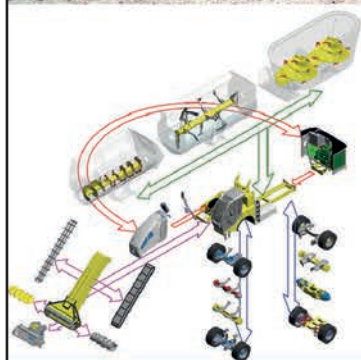

## ŠPIČKOVÉ SAMOJÍZDNÉ KRMNÉ VOZY DO KAŽDÉ STÁJE OD FIRMY MAGRIX

KOMPAKTNÍ ROZMĚRY  
STAVBA NA MÍRU  
POŽADAVKŮM ZÁKAZNÍKA

Ing. Vojtěch Fleček  
725 020 516 – Produkt manažer ČR  
Michal Pavlík  
602 184 134 – Prodejce  
Michal Slaviček  
606 732 705 – Prodejce  
Filip Slanina  
724 009 568 – Prodejce