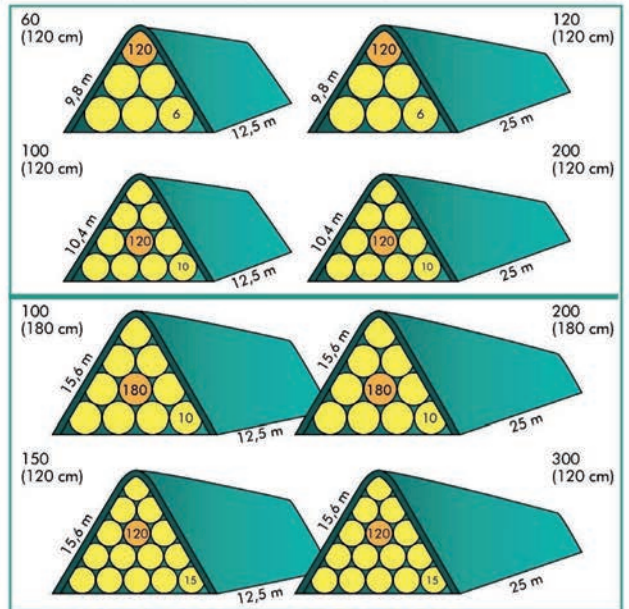

## Prodyšné plachty na stohy

ROZMĚRY	9,80 x 25 m	12 x 25 m	15,80 x 10,40 m
7,60 x 12,50 m	10,40 x 12,50 m	13 x 25 m	18 x 25 m
7,60 x 25 m	10,40 x 25 m	15,60 x 12,50 m	<b>CENA:</b>
9,80 x 12,50 m	12 x 12,5 m	15,60 x 25 m	<b>33,- Kč/m<sup>2</sup></b>