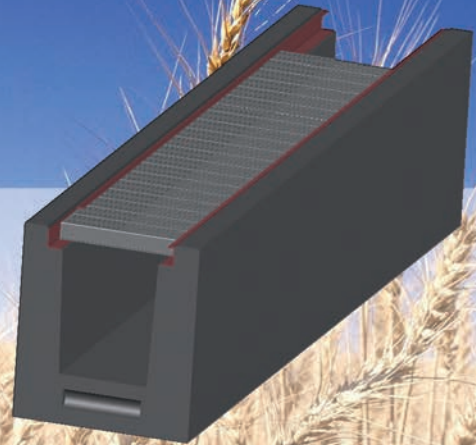

JAHLA s.r.o.

PODLAHOVÉ PROSOUŠENÍ A SKLADOVÁNÍ OBILÍ

*tradice, zkušenosti, spokojení zákazníci...*Pražská 1566
399 01 Milevsko
724 708 723

www.jahla.eu

Přednosti našeho systému:

- správně navržené ventilátory
- rovnoměrná distribuce vzduchu
- zabezpečení roštů proti vyskakování
- pojezdna podlaha s nosností až 32 t
- dlouhá životnost
- snadné čištění kanálů

BETONOVÉ BLOKY

se šterbinovými rošty

- stavebnicová montáž betonových bloků
- snadná a rychlá betonáž čisté podlahy
- realizace je zvládnutelná i bez stavební firmy

Produkty aktivního provzdušňování firmy Jahla s.r.o. jsou chráněny užitnými vzory dle platného zákona č. 478/1992 Sb.