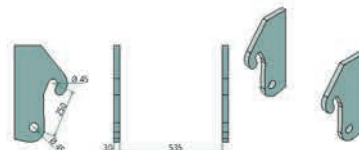

Sada výpalků vhodná pro JCB

5 490,- Kč

původní cena
7 438,- Kč

Ceny v Kč, bez DPH do vyprodání zásob

Na akční zboží se nevztahuje sleva za registraci

FORMECH logistic s.r.o., Přátelství 555/9, 104 00, Praha 10 - Uhřetěves
tel. +420 775 850 367, e-mail: info@formech.cz, www.formech.cz