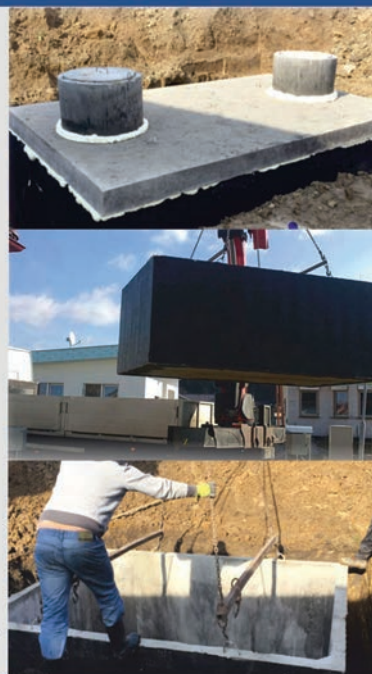

Dobře ŽUMPY.cz

VÝROBA A PRODEJ BETONOVÝCH CERTIFIKOVANÝCH NÁDRŽÍ,

kteří se především používají jako žumpy (jímky) a septiky. Lze z nich udělat také sklep, šachtu či nádrž na dešťovou vodu.

Žumpy vyrábíme od velikosti 2 m³ až do velikosti 14 m³, žumpy je navíc možné spojovat, a získat tak požadovaný objem.

Díky tomu dokážeme uspokojit i ty nejnáročnější zákazníky. Žumpy jsou vyráběny z vysoce kvalitního certifikovaného vibrovaného betonu.

Betonovou nádrž k vám dovezeme kdekoli v České republice.